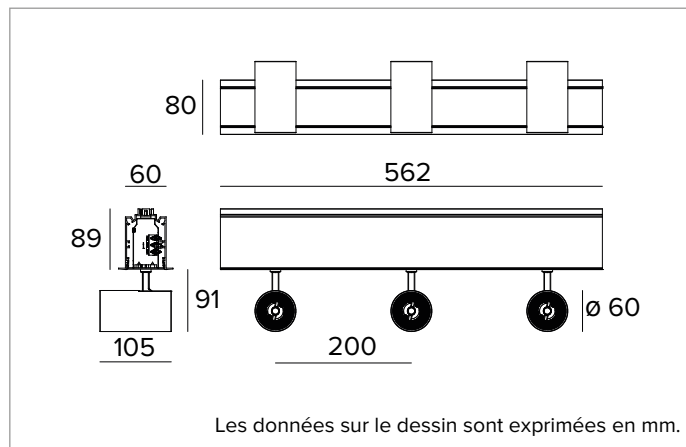

1T7272EL | LOGICO System - Encastrement avec bride - Module projecteur

Module linéaire encastrable au moyen d'une bride avec projecteurs professionnels orientables à LED à installer en série

		4000K	H(m)	D(m)	E _{max} (lx)
		Ra90			16°
Fixture Power	15W	1	0.28	11765	
Source Flux	1964lm	2	0.55	2941	
Fixture Flux	1442lm	3	0.83	1307	
Efficacy	95lm/W	4	1.11	735	
TS1168	I _{max} =5990cd/klm	I _{max}	11765cd	5	1.39

CCT nominale : 4000K

Durée utile (L80/B10) : >50000h tq +25°C

CARACTÉRISTIQUES DE L'ÉCLAIRAGE

Optique de précision à facettes convexes en aluminium anodisé spéculaire avec anneau cut-off en silicone noir opaque.

Ouverture du faisceau : SP

Rendement optique : 73%

Flux appareil : 3x1442lm

Efficacité lumineuse : 95lm/W

Sécurité photobiologique : Conforme au groupe RG1 (Risque faible)

CARACTÉRISTIQUES MÉCANIQUES

Corps réalisé en aluminium extrudé peint. Corps des projecteurs réalisé en aluminium moulé sous pression et peint. Corps optique inclinable de 0 à 90° et orientable à 355° avec possibilité de blocage mécanique du pointage sur l'axe horizontal et de blocage du pointage à friction sur l'axe vertical.

Couleur et finition : Blanc platre

Dimensions : L=562mm

Poids : 4,3Kg

Versión : 3xLABEL 6

Degré de protection : IP20

CARACTÉRISTIQUES ÉLECTRIQUES

Alimentation électronique ON-OFF intégrée. Fourni avec des câbles électriques pour garantir une continuité d'alimentation (max 2kW).